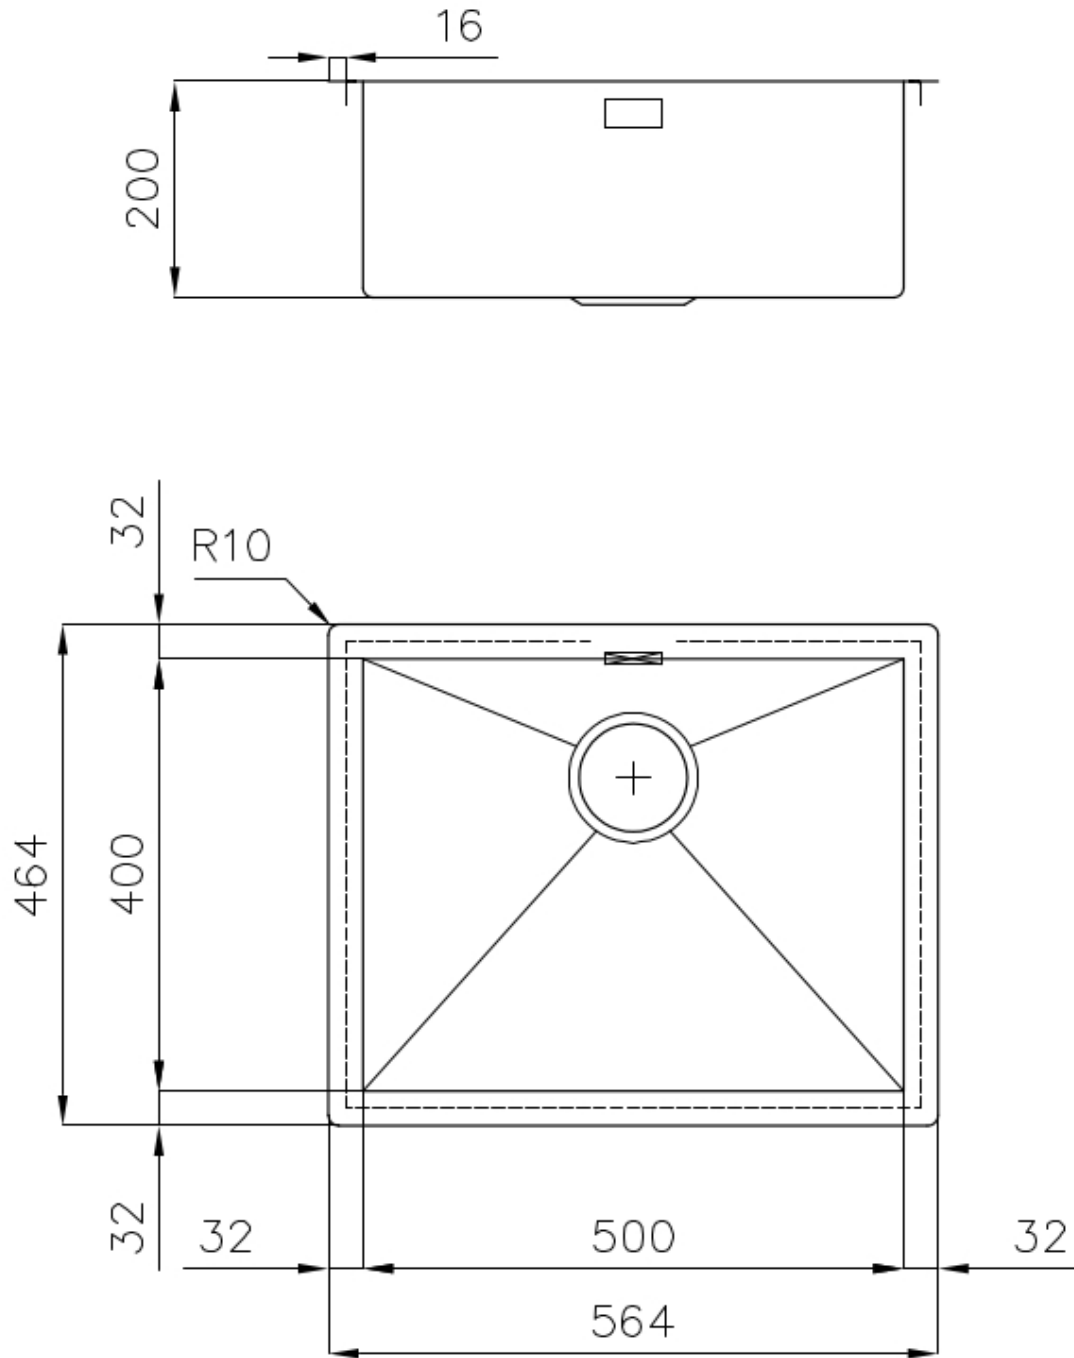

Le vasche quadrate di Foster hanno gli spigoli verticali perfettamente squadrate, mentre quelli sul fondo vasca presentano una piccola raggatura di 9 mm che facilita le operazioni di pulizia.

DETTAGLI

Bordo Installazione

Sopratop | Filotop

Finitura Spazzolato Foster

Materiale Acciaio inox AISI 304

Texture Spazzolatura in linea

Base 60 cm

Dimensioni 564x464 mm

Dotazioni standard Ganci di fissaggio, guarnizione, piletta, troppo-pieno e sifone, Imballo in scatola

Fori Mixer Nessun foro di serie

Foro incasso Vedi scheda tecnica

Gocciolatoio No

Larghezza 56 cm

Misura vasca 500 x 400 mm

Numero vasche 1 vasca

Piletta Piletta 3,5"

DATI TECNICI